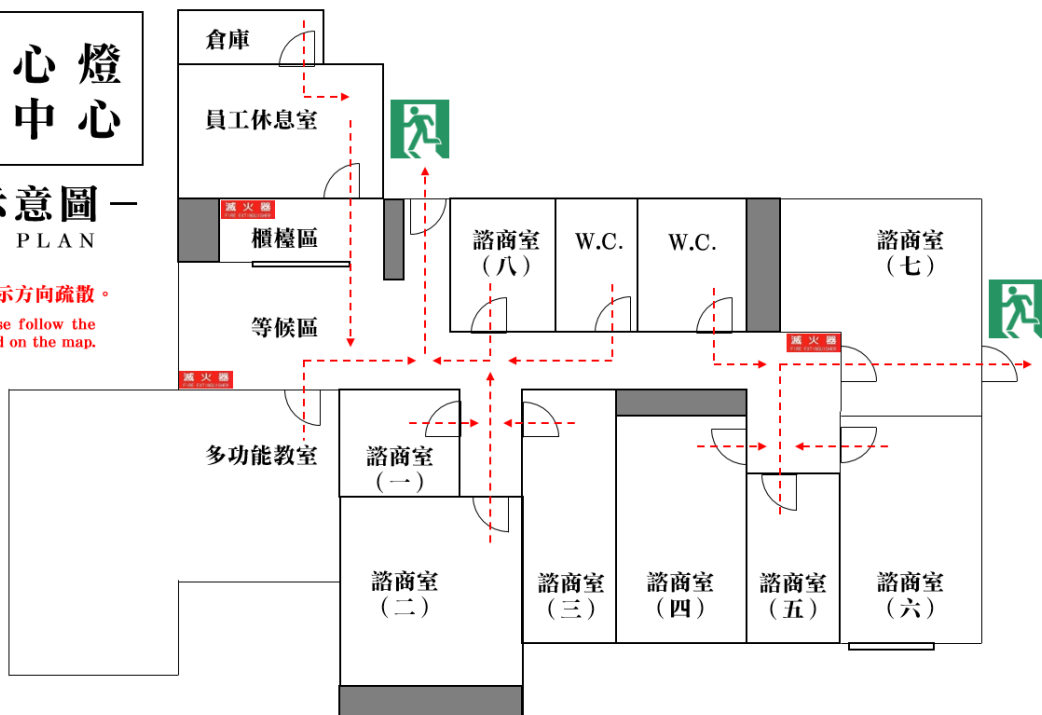

諮商室(八)

從內至外拍攝。

適用人數 2 人，適合用於個別諮商。

6. 團體諮商或治療室(諮商室七)

諮商室(七)

適用人數 2-10 人，適合用於個別諮商、伴侶諮商、
家族諮商、與團體諮商。

7. 諮商紀錄或測驗紀錄檔案室/櫃

- 諮商紀錄檔案櫃位於實習生辦公區的角落，包含心理師、實習心理師的紀錄、以及課程回饋表紀錄等。備註：諮商紀錄檔案室有鎖頭和鑰匙，由中心主任進行管理和鑰匙的掌管。

8. 心理測驗/評估/衡鑑室

教室區，位於個案等候區後方的空間，適用人數上限 30 人，若只要聽講型椅子則為 40 人，是用講座、課程、工作坊。

硬體設備：牆面式固定白板、投影機、投影布幕、無線麥克風*2，以及客廳的茶水設備。

9. 警鈴設置或安全設施

— 逃生路線示意圖 — EVACUATION PLAN

如遇緊急情況，請依指示方向疏散。

In case of emergency, please follow the evacuation routes designated on the map.

上圖：為點亮心燈的逃生路線示意圖，除廁所外，八間諮商室、教室、等候區與休息室皆設有逃生示意圖與緊急照明燈。

左一：警鈴，諮商室一至諮商室八皆設有警鈴的裝置。

右二：滅火器，一台位於實習生辦公區；另一台位於個案等候區；另一台位於諮商室五六七之轉角處。

10. 個案討論室或會議室(是為心理測驗/評估/衡鑑室)

教室區，位於個案等候區後方的空間，適用人數上限 30 人，若只要聽講型椅子則為 40 人，是用講座、課程、工作坊。

硬體設備：牆面式固定白板、投影機、投影布幕、無線麥克風*2，以及客廳的茶水設備。