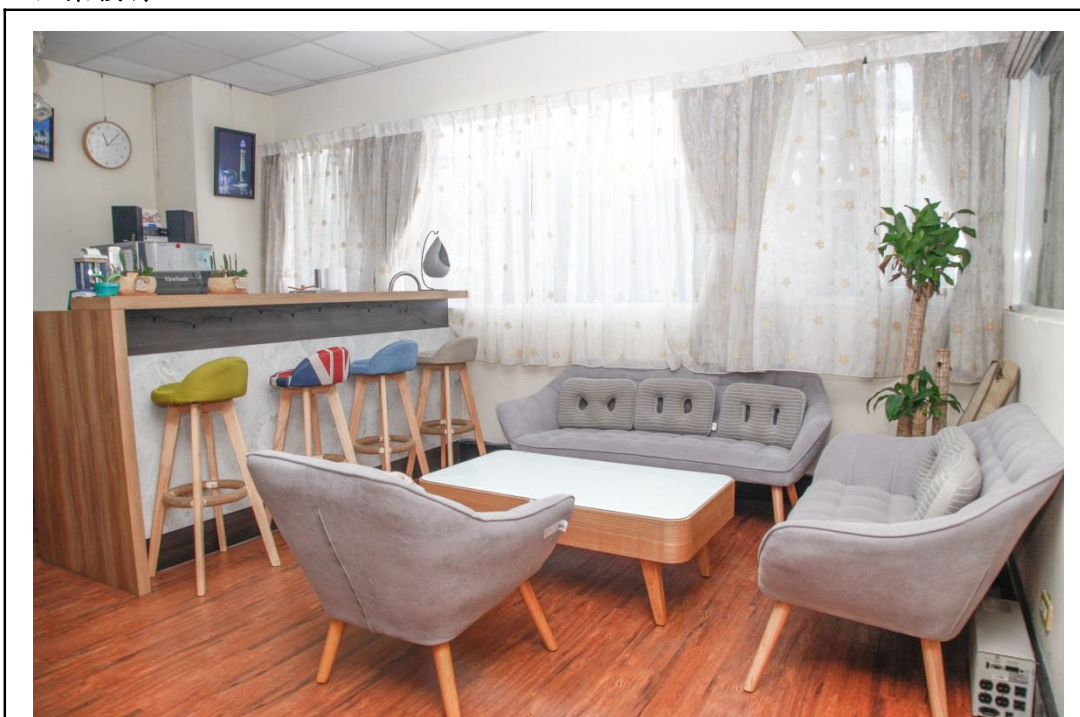

海軍軍官學校學生輔導中心空間設置

1. 建築物外觀

學生輔導中心位於學生活動中心

2. 機構大門

學生輔導中心辦公室

3. 個案接待區

等候與休息空間

4.

實習生辦公位置與硬體設備

5. 個別諮商或治療室

個別諮商室具隱密性與隔音效果

個別諮商室放有沙發及抱枕

6. 團體諮商或治療室

團體輔導室裝有投影設備，便於團體輔導活動與講座使用

團體輔導室寬敞舒適，可容納約 20 人

7. 諮商紀錄或測驗紀錄檔案室 (櫃)

10. 個案討論室或會議室

中心行政會議的空間

透明窗裝有拉簾，可視空間使用需求調整